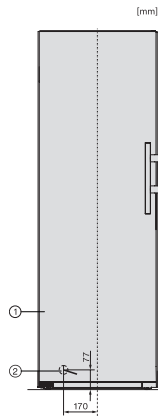

FNS 4782 E N

Frittstående fryseskap

med NoFrost og ekstra komfort for perfekt side-by-side-kombinasjon.

FNS4383E N, FNS4782E N, FNS4882D N, Nordics, installation (footnote*) (installation drawings)