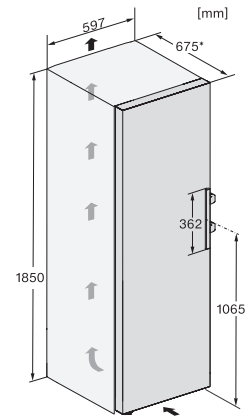

FNS 4782 E N

Frittstående fryseskap

med NoFrost og ekstra komfort for perfekt side-by-side-kombinasjon.

FNS4383E N, FNS4782E N, FNS4882D N, Nordics, installation (footnote*) (installation drawings)

FNS4782E, FNS4782E N, FNS4882D N, top view (footnote*) (installation drawings)