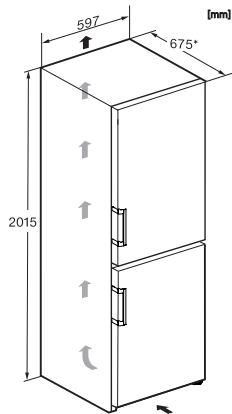

KFN 4795 DD
Frittstående-kjøøl/frys-kombinasjoner
med DailyFresh, NoFrost, DynaCool og et pluss av komfort.

KFN4797DD, KFN4797CD, KFN4799DDE, KFN4795DD, KFN4795AD, KFN4795CD, KFN4795BD, installation sketch (footnote*)