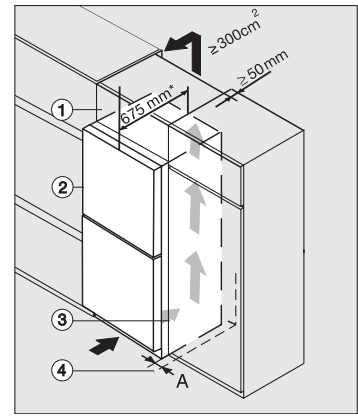

Integrating freestanding refrigeration appliance in a run of kitchen units, edt/cs, ws, bst, el (*footnote)