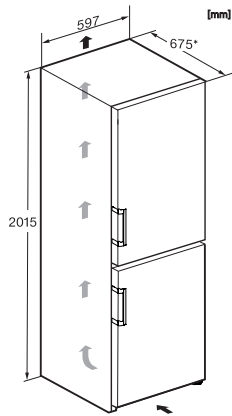

KFN 4799 DDE
Frittstående-kjøøl/frys-kombinasjoner
med DailyFresh, NoFrost og Mylce for alltid ferdige isbiter.

KFN4797DD, KFN4797CD, KFN4799DDE, KFN4795DD, KFN4795AD, KFN4795CD, KFN4795BD, installation sketch (footnote*)