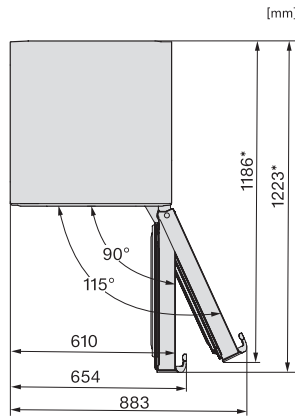

KFN4777CD, KFN4797DD, KFN4797CD, KFN4799DDE, KFN4795DD, KFN4795CD, KFN4795BD, top view (footnote*)