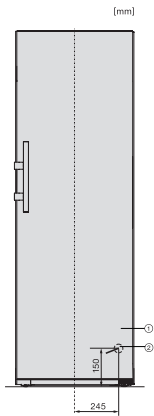

KS 4783 ED N

Frittstående kjøleskap

med DailyFresh og ekstra komfort for perfekt side-by-side-kombinasjon.

KS4384ED N, KS4783ED N, KS4784ED N, KS4885DD N, Nordic, installation (footnote*) (installation drawings)