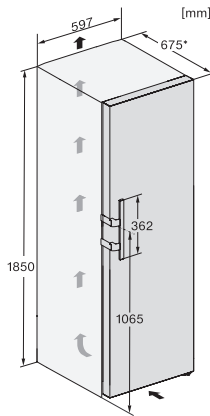

KS4384ED N, KS4783ED N, KS4784ED N, KS4885DD N, Nordics, installation sketch (footnote*) (installation drawings)