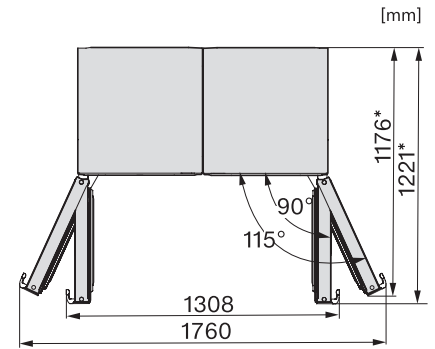

KS 4383 ED N

Frittstående kjøleskap

med Daily Fresh og DynaCool for en komfortabel side-by-side-kombinasjon.