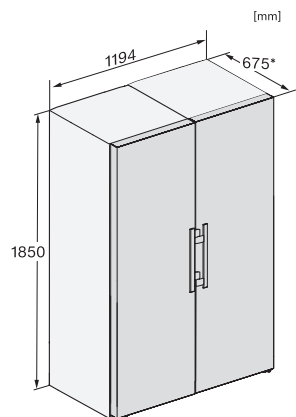

KS4783ED N, KS4784ED N, KS4885DD N, FNS4782E N, FNS4882D, Nordic, installation sketch, Side-by-Side (*footnote)