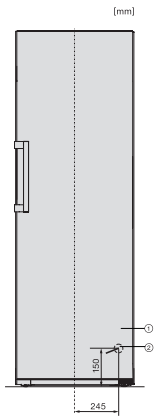

KS 4383 ED N

Frittstående kjøleskap

med Daily Fresh og DynaCool for en komfortabel side-by-side-kombinasjon.

KS4383ED N, Nordic, KS4783ED, K4776ED, installation (footnote*) (installation drawings)