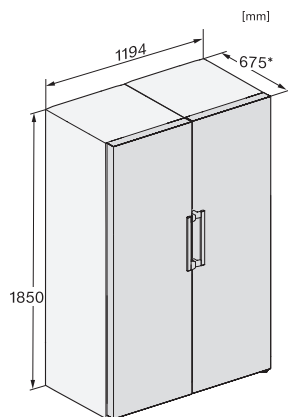

KS4383ED N, FNS4382E N, Nordic, installation sketch, Side-by-Side (*footnote) (drawings)