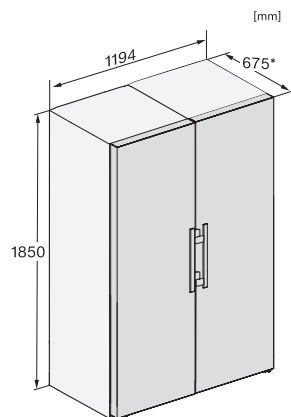

KS4783ED N, KS4784ED N, KS4885DD N, FNS4782E N, FNS4882D, Nordic, installation sketch, Side-by-Side (*footnote)