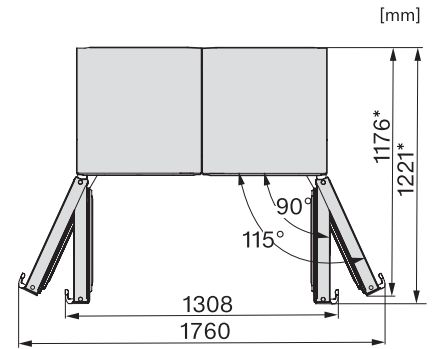

KS 4383 ED N

Frittstående kjøleskap

med Daily Fresh og DynaCool for en komfortabel side-by-side-kombinasjon.