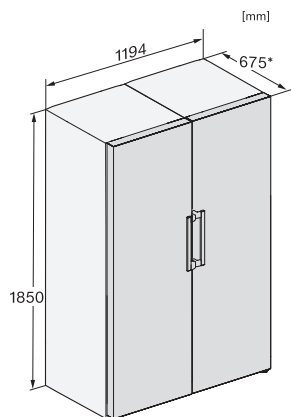

KS4383ED N, FNS4382E N, Nordic, installation sketch, Side-by-Side (*footnote) (drawings)