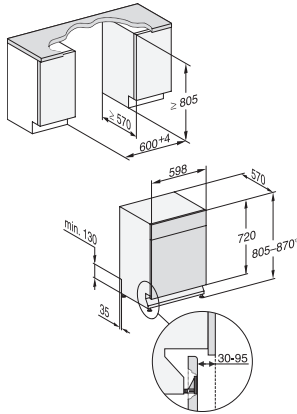

G 7202 SCU

Oppvaskmaskin for plassering under benk med 3D MultiFlex-skuff for høy komfort.

G7000, built under, dishwasher, 60cm (installation drawing)