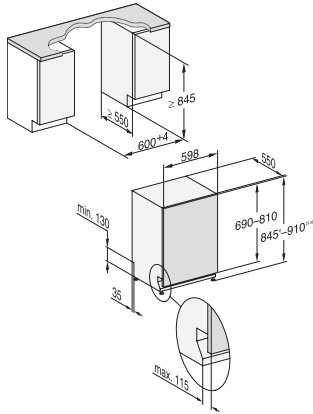

G 7465 SCVi XXL AutoDos

Fullintegrrert XXL-oppvaskmaskin

med automatisk dosering takket være AutoDos med integrert PowerDisk.

G7000, fully integrated dishwasher, XXL, 60cm (installation drawing)