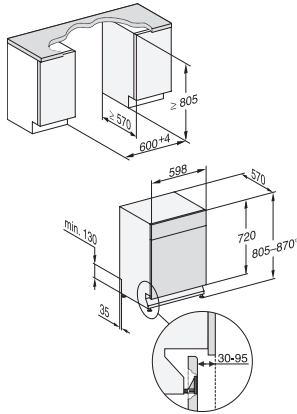

G 7410 SCU AutoDos

Oppvaskmaskin for plassering under benk med automatisk dosering takket være AutoDos med integrert PowerDisk.

G7000, built under, dishwasher, 60cm (installation drawing)