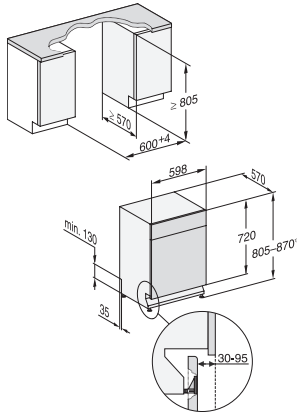

G 7410 SCU AutoDos

Oppvaskmaskin for plassering under benk

med automatisk dosering takket være AutoDos med integrert PowerDisk.

G7000, built under, dishwasher, 60cm (installation drawing)