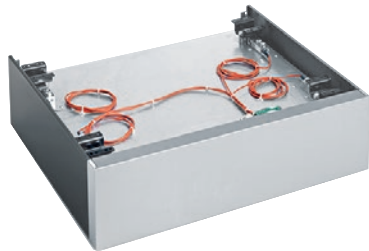

APWM 040

Veiesokkel, 30 cm høy

for automatisk justering av nødvendige ressurser ved fleksibel last.

- Spesielt utviklet for Performance Plus-maskiner
- Betydelige besparelser for vann- og strømforbruk

EAN: 4002516486312 / Materialnummer: 11918120 /
Gammelt materialnummer: 59510040EU

| | |
|-----------------------------------|--|
| Produktkategori | |
| Vaskemaskiner | • |
| Produkt-/tilbehørskategori | |
| PWM 912 | • |
| Produktkategori | |
| Veiesokkel | • |
| Produktegenskaper | |
| Elektrotilkobling | OHNE |
| Material | Rustfritt stål, Stålplate galvanis./pulverbel. |
| Farge | Rustfritt stål, Jerngrå |
| Mål og vekt | |
| Utvendig mål, nettohøyde i mm | 335 |
| Utvendig mål, nettobredde i mm | 795 |
| Utvendig mål, nettodybde i mm | 827 |
| Utvendig mål, bruttohøyde i mm | 517 |
| Utvendig mål, bruttbredde i mm | 1090 |
| Utvendig mål, bruttodybde i mm | 1130 |
| Nettvekt [kg] | 59,00 |
| Bruttovekt i kg | 82,00 |