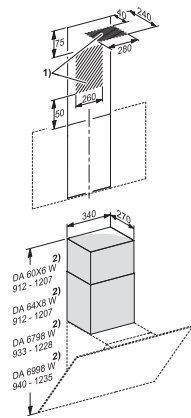

DADC 6000
Kamin i grafittgrå
for alternativ utlufting oppover

DADC6000 (Installation drawing)