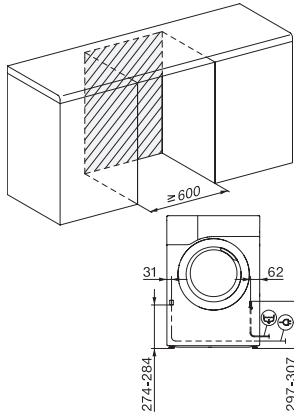

TSA233WP Active

T1 Varmepumpetørketrommel:

A++ | 7 kg | EcoDry | FragranceDos | PerfectDry

EAN: 4002516494317 / Materialnummer: 11884100 /

Gammelt materialnummer: 12SA2332NDS

Impregnering	•
Strykeklart	•
Sengetøy	•
Lufting varm/DryFresh	•
Tillegg tørking	
Antikrøll	•
Skånegang +	•
Kvalitet	
Skånsomme tøyløftere	•
Sikkerhet	
PIN-kode	•
Indikator «Tøm beholder»	•
Indikator «Rengjør filter»	•
Optisk grensesnitt	•
Tekniske data	
Mål i mm (bredde)	596
Mål i mm (høyde)	850
Mål i mm (dybde)	640
Produktdybde med åpent dør i mm	1054
Vekt i kg	57
Total tilkoblingsverdi i kW	1,10
Spenning i V	220-240
Sikring i A	10
Frekvens i Hz	50
Lengde på elektrisk ledning i m	2,0
Hermetisk lukket	•
Type kjølemiddel	R290
Kjølemiddelmengde i kg	0,11
Drivhuseffekt kjølemiddel i CO ₂ e	3
Drivhuseffekt produkt i CO ₂ e	0,33
Bytt lyspære	Serviceavdeling
Vedlagt tilbehør	
Duftampulle	•
Verdikupong for en sekundær duftampulle	•

TSA233WP Active

T1 Varmepumpetørketrommel:

A++ | 7 kg | EcoDry | FragranceDos | PerfectDry

T1 installation drawing, slanted facia or straight facia, measures in mm

T1 drawing, slanted facia or straight facia, measures in mm

T1 drawing, slanted facia or straight facia, without porthole, measures in mm

T1 drawing, slanted facia or straight facia, measures in mm