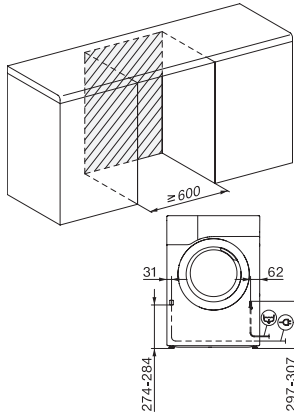

TSA223WP Active

T1 Varmepumpetørketrommel:

A++ | 7 kg | EcoDry | FragranceDos | PerfectDry

EAN: 4002516494249 / Materialnummer: 11884090 /

Gammelt materialnummer: 12SA2232NDS

Impregnering	•
Strykeklart	•
Sengetøy	•
Lufting varm/DryFresh	•
Tillegg tørking	
Antikrøll	•
Skånegang +	•
Resultatkvalitet	
Opplyst duftsystem FragranceDos	•
Kvalitet	
Skånsomme tøyløftere	•
Sikkerhet	
PIN-kode	•
Indikator «Tøm beholder»	•
Indikator «Rengjør filter»	•
Optisk grensesnitt	•
Tekniske data	
Mål i mm (bredde)	596
Mål i mm (høyde)	850
Mål i mm (dybde)	640
Produktdybde med åpnet dør i mm	1054
Vekt i kg	56
Total tilkoblingsverdi i kW	1,10
Spenning i V	220-240
Sikring i A	10
Frekvens i Hz	50
Lengde på elektrisk ledning i m	2,0
Kjølemiddelmengde i kg	0,11
Bytt lyspære	Serviceavdeling
Vedlagt tilbehør	
Duftampulle	•
Verdikupong for en sekundær duftampulle	•

TSA223WP Active

T1 Varmepumpetørketrommel:

A++ | 7 kg | EcoDry | FragranceDos | PerfectDry

T1 installation drawing, slanted facia or straight facia, measures in mm

T1 drawing, slanted facia or straight facia, measures in mm

T1 drawing, slanted facia or straight facia, without porthole, measures in mm

T1 drawing, slanted facia or straight facia, measures in mm