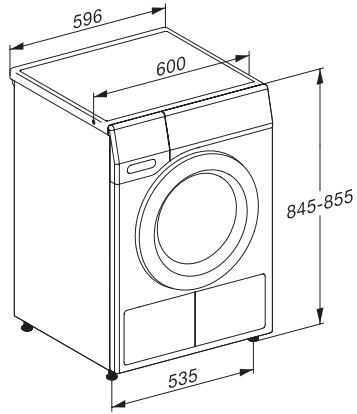

TSA223WP Active

T1 Varmepumpetørketrommel:

A++ | 7 kg | EcoDry | FragranceDos | PerfectDry

EAN: 4002516494249 / Materialnummer: 11884090 /

Gammelt materialnummer: 12SA2232NDS

Impregnering	•
Strykeklart	•
Sengetøy	•
Lufting varm/DryFresh	•
Tillegg tørking	
Antikrøll	•
Skånegang +	•
Resultatkvalitet	
Opplyst duftsystem FragranceDos	•
Kvalitet	
Skånsomme tøyløftere	•
Sikkerhet	
PIN-kode	•
Indikator «Tøm beholder»	•
Indikator «Rengjør filter»	•
Optisk grensesnitt	•
Tekniske data	
Mål i mm (bredde)	596
Mål i mm (høyde)	850
Mål i mm (dybde)	640
Produktdybde med åpnet dør i mm	1054
Vekt i kg	56
Total tilkoblingsverdi i kW	1,10
Spenning i V	220-240
Sikring i A	10
Frekvens i Hz	50
Lengde på elektrisk ledning i m	2,0
Kjølemiddelmengde i kg	0,11
Bytt lyspære	Serviceavdeling
Vedlagt tilbehør	
Duftampulle	•
Verdikupong for en sekundær duftampulle	•

TSA223WP Active

T1 Varmepumpetørketrommel:

A++ | 7 kg | EcoDry | FragranceDos | PerfectDry

T1 installation drawing, slanted facia or straight facia, measures in mm

T1 drawing, slanted facia or straight facia, measures in mm

T1 drawing, slanted facia or straight facia, without porthole, measures in mm

T1 drawing, slanted facia or straight facia, measures in mm