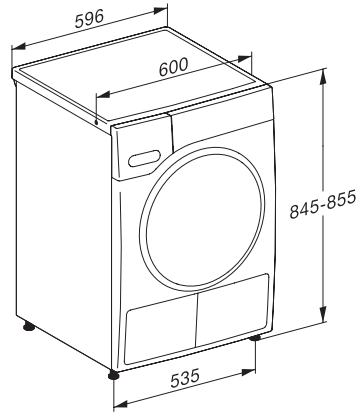

EcoFeedback	•
EcoDry-teknologi	•
Vedlikeholdsfri varmeveksler	•
Profesjonell Eco-motor	•
Tørkeprogrammer	
Automatic +	•
Bomull	•
Bomull pil	•
Lettstelt	•
Finvask	•
Skjorter	•
Finish silke	•
Finish ull	•
Express	•
Denim	•
Outdoor	•
Impregnering	•
Treningstøy	•
Hodeputer normale	•
Hodeputer, store	•
Bomull hygiene	•
Lufting kald	•
Lufting varm	•
Kurvprogram	•
Ekstra stille	•
Strykeklart	•
Sengetøy	•
Finish damp	•
Tillegg tørking	
Antikrøll	•
Skånegang +	•
Oppfriskning	•
Eco	•
Varselsignal	•
Quick	•
DryCare 40	•
DryFresh	•
PowerFresh	•
Kvalitet	
Skånsomme tøyløftere	•
Sikkerhet	
PIN-kode	•
Indikator «Tøm beholder»	•
Indikator «Rengjør filter»	•
Optisk grensesnitt	•
Tekniske data	
Mål i mm (bredde)	596
Mål i mm (høyde)	850
Mål i mm (dybde)	643
Produktdybde med åpnet dør i mm	1077
Vekt i kg	62

TWW780WP Passion

T1 Varmepumpetørketrommel:

Multitalentet fra Miele som oppfyller de høyeste krav og gir optimal tøypleie.

T1 installation drawing, facia 5 degree, measures in mm

T1 drawing, facia 5 degree, measures in mm

T1 drawing, facia 5 degree, with porthole, measures in mm

T1 drawing, facia 5 degree, measures in mm