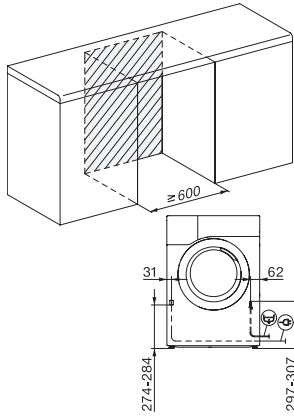

TCR790WP Eco&Steam&9kg

T1 Varmepumpetørketrommel:

Med SteamFinish, SilenceDrum og M Touch for høye krav.

EAN: 4002516479017 / Materialnummer: 11876860 /

Gammelt materialnummer: 12CR7902NER

Frekvens i Hz	50
Lengde på elektrisk ledning i m	2,0
Inneholder fluoriserte drivhusgasser	•
Hermetisk lukket	•
Type kjølemiddel	R134a
Kjølemiddelmengde i kg	0,48
Drivhuseffekt kjølemiddel i CO ₂ e	1430
Drivhuseffekt produkt i CO ₂ e	686,00
Bytt lyspære	Serviceavdeling
Vedlagt tilbehør	
Duftampulle	•
Verdikupong for en sekundær duftampulle	•
Tilgjengelige språk	
Tilgjengelige språk via MultiLingua	bahasa malaysia, dansk, deutsch, english (AU), english (CA), english (GB), english (US), español, français (CA), français (FR), hrvatski, italiano, magyar, nederlands, norsk, polski, português, русский, română, slovenčina, slovenščina, srpski, suomi, svenska, türkçe, українська, čeština, ελληνικά,

TCR790WP Eco&Steam&9kg
T1 Varmepumpetørketrommel:
Med SteamFinish, SilenceDrum og M Touch for høye krav.

T1 installation drawing, slanted facia or straight facia, measures in mm

T1 drawing, slanted facia or straight facia, measures in mm

T1 drawing, slanted facia or straight facia, with porthole, measures in mm

T1 drawing, slanted facia or straight facia, measures in mm