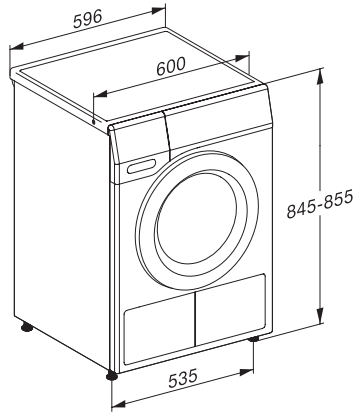

TCR790WP Eco&Steam&9kg

T1 Varmepumpetørketrommel:

Med SteamFinish, SilenceDrum og M Touch for høye krav.

EAN: 4002516479017 / Materialnummer: 11876860 /

Gammelt materialnummer: 12CR7902NER

Frekvens i Hz	50
Lengde på elektrisk ledning i m	2,0
Inneholder fluoriserte drivhusgasser	•
Hermetisk lukket	•
Type kjølemiddel	R134a
Kjølemiddelmengde i kg	0,48
Drivhuseffekt kjølemiddel i CO ₂ e	1430
Drivhuseffekt produkt i CO ₂ e	686,00
Bytt lyspære	Serviceavdeling
Vedlagt tilbehør	
Duftampulle	•
Verdikupong for en sekundær duftampulle	•
Tilgjengelige språk	
Tilgjengelige språk via MultiLingua	bahasa malaysia, dansk, deutsch, english (AU), english (CA), english (GB), english (US), español, français (CA), français (FR), hrvatski, italiano, magyar, nederlands, norsk, polski, português, русский, română, slovenčina, slovenščina, srpski, suomi, svenska, türkçe, українська, čeština, ελληνικά,

TCR790WP Eco&Steam&9kg
T1 Varmepumpetørketrommel:
Med SteamFinish, SilenceDrum og M Touch for høye krav.

T1 installation drawing, slanted facia or straight facia, measures in mm

T1 drawing, slanted facia or straight facia, measures in mm

T1 drawing, slanted facia or straight facia, with porthole, measures in mm

T1 drawing, slanted facia or straight facia, measures in mm