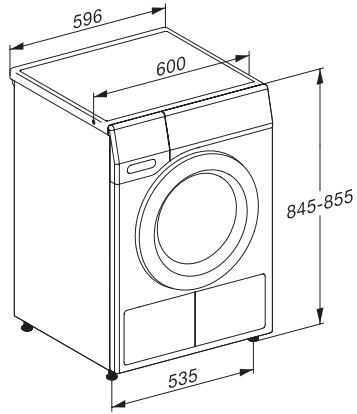

TEF775WP EcoSpeed&8kg

T1 Varmepumpetørketrommel:

A+++ | 8 kg | DryCare 40 | EcoSpeed | FragranceDos²

EAN: 4002516480679 / Materialnummer: 11876650 /

Gammelt materialnummer: 12EF7752NDS

Lettstelt	•
Finvask	•
Skjorter	•
Finish ull	•
Express	•
Impregnering	•
Sengetøy	•
Lufting varm/DryFresh	•
Tillegg tørking	
Antikrøll	•
Varselsignal	•
DryCare 40	•
Kvalitet	
Skånsomme tøyløftere	•
Sikkerhet	
PIN-kode	•
Indikator «Tøm beholder»	•
Indikator «Rengjør filter»	•
Optisk grensesnitt	•
Tekniske data	
Mål i mm (bredde)	596
Mål i mm (høyde)	850
Mål i mm (dybde)	636
Produktdybde med åpnet dør i mm	1054
Vekt i kg	56
Total tilkoblingsverdi i kW	1,10
Spenning i V	220-240
Sikring i A	10
Frekvens i Hz	50
Lengde på elektrisk ledning i m	2,0
Hermetisk lukket	•
Type kjølemiddel	R290
Kjølemiddelmengde i kg	0,14
Drivhuseffekt kjølemiddel i CO ₂ e	3
Drivhuseffekt produkt i CO ₂ e	0,42
Bytt lyspære	Serviceavdeling
Vedlagt tilbehør	
Duftampulle	•
Verdikupong for en sekundær duftampulle	•

TEF775WP EcoSpeed&8kg

T1 Varmepumpetørketrommel:

A+++ | 8 kg | DryCare 40 | EcoSpeed | FragranceDos²

T1 installation drawing, slanted facia or straight facia, measures in mm

T1 drawing, slanted facia or straight facia, measures in mm

T1 drawing, slanted facia or straight facia, with porthole, measures in mm

T1 drawing, slanted facia or straight facia, measures in mm