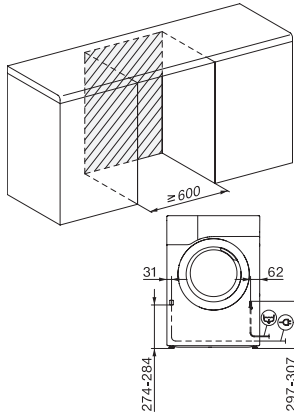

TEF775WP EcoSpeed&8kg

T1 Varmepumpetørketrommel:

A+++ | 8 kg | DryCare 40 | EcoSpeed | FragranceDos²

EAN: 4002516480679 / Materialnummer: 11876650 /

Gammelt materialnummer: 12EF7752NDS

Lettstelt	•
Finvask	•
Skjorter	•
Finish ull	•
Express	•
Impregnering	•
Sengetøy	•
Lufting varm/DryFresh	•
Tillegg tørking	
Antikrøll	•
Varselsignal	•
DryCare 40	•
Kvalitet	
Skånsomme tøyløftere	•
Sikkerhet	
PIN-kode	•
Indikator «Tøm beholder»	•
Indikator «Rengjør filter»	•
Optisk grensesnitt	•
Tekniske data	
Mål i mm (bredde)	596
Mål i mm (høyde)	850
Mål i mm (dybde)	636
Produktdybde med åpnet dør i mm	1054
Vekt i kg	56
Total tilkoblingsverdi i kW	1,10
Spenning i V	220-240
Sikring i A	10
Frekvens i Hz	50
Lengde på elektrisk ledning i m	2,0
Hermetisk lukket	•
Type kjølemiddel	R290
Kjølemiddelmengde i kg	0,14
Drivhuseffekt kjølemiddel i CO ₂ e	3
Drivhuseffekt produkt i CO ₂ e	0,42
Bytt lyspære	Serviceavdeling
Vedlagt tilbehør	
Duftampulle	•
Verdikupong for en sekundær duftampulle	•

TEF775WP EcoSpeed&8kg

T1 Varmepumpetørketrommel:

A+++ | 8 kg | DryCare 40 | EcoSpeed | FragranceDos²

T1 installation drawing, slanted facia or straight facia, measures in mm

T1 drawing, slanted facia or straight facia, measures in mm

T1 drawing, slanted facia or straight facia, with porthole, measures in mm

T1 drawing, slanted facia or straight facia, measures in mm