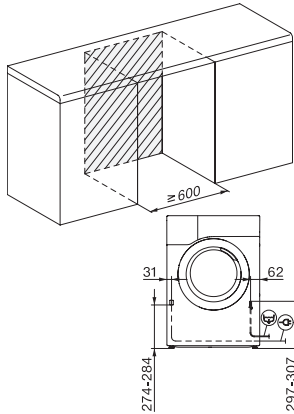

TEF775WP EcoSpeed&8kg

T1 Varmepumpetørketrommel:

Med A+++ og DryCare 40 for effektiv og skånsom tørking.

EAN: 4002516480679 / Materialnummer: 11876650 /

Gammelt materialnummer: 12EF7752NDS

Lettstelt	•
Finvask	•
Skjorter	•
Finish ull	•
Express	•
Impregnering	•
Sengetøy	•
Lufting varm/DryFresh	•
<b>Tillegg tørking</b>	
Antikrøll	•
Varselsignal	•
DryCare 40	•
<b>Kvalitet</b>	
Skånsomme tøyløftere	•
<b>Sikkerhet</b>	
PIN-kode	•
Indikator «Tøm beholder»	•
Indikator «Rengjør filter»	•
Optisk grensesnitt	•
<b>Tekniske data</b>	
Mål i mm (bredde)	596
Mål i mm (høyde)	850
Mål i mm (dybde)	636
Produktdybde med åpnet dør i mm	1054
Vekt i kg	56
Total tilkoblingsverdi i kW	1,10
Spenning i V	220-240
Sikring i A	10
Frekvens i Hz	50
Lengde på elektrisk ledning i m	2,0
Hermetisk lukket	•
Type kjølemiddel	R290
Kjølemiddelmengde i kg	0,14
Drivhuseffekt kjølemiddel i CO <sub>2</sub> e	3
Drivhuseffekt produkt i CO <sub>2</sub> e	0,42
Bytt lyspære	Serviceavdeling
<b>Vedlagt tilbehør</b>	
Duftampulle	•
Verdikupong for en sekundær duftampulle	•

TEF775WP EcoSpeed&8kg

T1 Varmepumpetørketrommel:

Med A+++ og DryCare 40 for effektiv og skånsom tørking.

T1 installation drawing, slanted facia or straight facia, measures in mm

T1 drawing, slanted facia or straight facia, measures in mm

T1 drawing, slanted facia or straight facia, with porthole, measures in mm

T1 drawing, slanted facia or straight facia, measures in mm