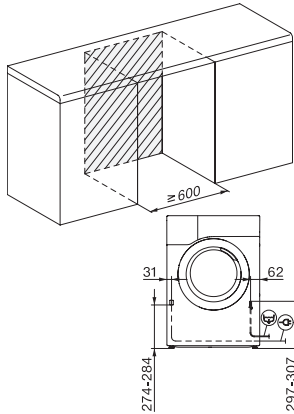

TED275WP 8kg

T1 Varmepumpetørketrommel:

Med A++ og Miele@home for smart tøyleie.

EAN: 4002516492122 / Materialnummer: 11876510 /

Gammelt materialnummer: 12ED2752NDS

Skjorter	•
Finish ull	•
Express	•
Impregnering	•
Sengetøy	•
Lufting varm/DryFresh	•
Tillegg tørking	
Antikrøll	•
Skånegang +	•
Varselsignal	•
Kvalitet	
Skånsomme tøyløftere	•
Sikkerhet	
PIN-kode	•
Indikator «Tøm beholder»	•
Indikator «Rengjør filter»	•
Optisk grensesnitt	•
Tekniske data	
Mål i mm (bredde)	596
Mål i mm (høyde)	850
Mål i mm (dybde)	636
Produktdybde med åpnet dør i mm	1054
Vekt i kg	53
Total tilkoblingsverdi i kW	1,10
Spenning i V	220-240
Sikring i A	10
Frekvens i Hz	50
Lengde på elektrisk ledning i m	2,0
Hermetisk lukket	•
Type kjølemiddel	R290
Kjølemiddelmengde i kg	0,11
Drivhuseffekt kjølemiddel i CO ₂ e	3
Drivhuseffekt produkt i CO ₂ e	0,33
Bytt lyspære	Serviceavdeling
Vedlagt tilbehør	
Duftampulle	•

TED275WP 8kg

T1 Varmepumpetørketrommel:

Med A++ og Miele@home for smart tøypleie.

T1 installation drawing, slanted facia or straight facia, measures in mm

T1 drawing, slanted facia or straight facia, measures in mm

T1 drawing, slanted facia or straight facia, with porthole, measures in mm

T1 drawing, slanted facia or straight facia, measures in mm