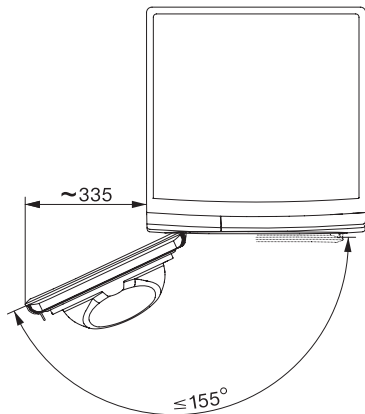

TSC223WP 8kg

T1 Varmepumpetørketrommel:

Med A++ og enestående Miele-kvalitet til attraktiv innstegspris.

T1 installation drawing, facia 5 degree, measures in mm

T1 drawing, facia 5 degree, measures in mm

T1 drawing, facia 5 degree, without porthole, measures in mm

T1 drawing, facia 5 degree, measures in mm