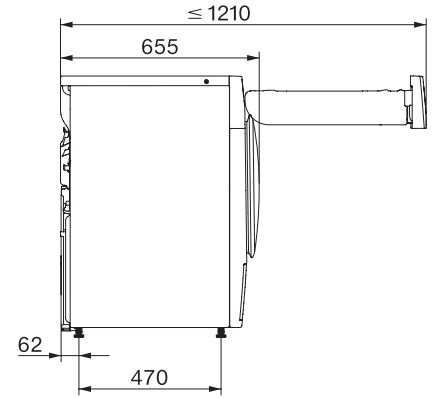

TSC223WP 8kg

T1 Varmepumpetørketrommel:

Med A++ og enestående Miele-kvalitet til attraktiv innstegspris.

EAN: 4002516480808 / Materialnummer: 11876160 /

Gammelt materialnummer: 12SC2232NDS

Finish ull	•
Express	•
Denim	•
Impregnering	•
Strykeklart	•
Sengetøy	•
Lufting varm/DryFresh	•
<b>Tillegg tørking</b>	
Antikrøll	•
Skånegang +	•
Varselsignal	•
<b>Kvalitet</b>	
Skånsomme tøyløftere	•
<b>Sikkerhet</b>	
PIN-kode	•
Indikator «Tøm beholder»	•
Indikator «Rengjør filter»	•
Optisk grensesnitt	•
<b>Tekniske data</b>	
Mål i mm (bredde)	596
Mål i mm (høyde)	850
Mål i mm (dybde)	655
Produktdybde med åpnet dør i mm	1077
Vekt i kg	52
Total tilkoblingsverdi i kW	1,10
Spenning i V	220-240
Sikring i A	10
Frekvens i Hz	50
Lengde på elektrisk ledning i m	2,0
Hermetisk lukket	•
Type kjølemiddel	R290
Kjølemiddelmengde i kg	0,11
Drivhuseffekt kjølemiddel i CO <sub>2</sub> e	3
Drivhuseffekt produkt i CO <sub>2</sub> e	0,33
Bytt lyspære	Serviceavdeling
<b>Vedlagt tilbehør</b>	
Duftampulle	•
Verdikupong for en sekundær duftampulle	•

TSC223WP 8kg

T1 Varmepumpetørketrommel:

Med A++ og enestående Miele-kvalitet til attraktiv innstegspris.

T1 installation drawing, facia 5 degree, measures in mm

T1 drawing, facia 5 degree, measures in mm

T1 drawing, facia 5 degree, without porthole, measures in mm

T1 drawing, facia 5 degree, measures in mm