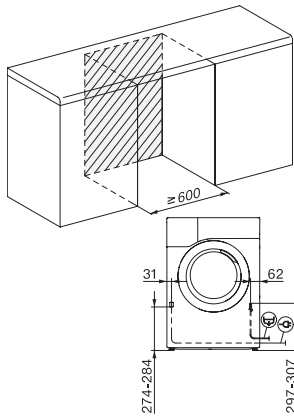

TEC235WP 8kg

T1 Varmepumpetørketrommel:

Med A++ og enestående Miele-kvalitet til attraktiv innstegspris.

EAN: 4002516480594 / Materialnummer: 11876140 /

Gammelt materialnummer: 12EC2352NDS

Express	•
Denim	•
Impregnering	•
Strykeklart	•
Sengetøy	•
Lufting varm/DryFresh	•
Tillegg tørking	
Antikrøll	•
Skånegang +	•
Varselsignal	•
Kvalitet	
Skånsomme tøyløftere	•
Sikkerhet	
PIN-kode	•
Indikator «Tøm beholder»	•
Indikator «Rengjør filter»	•
Optisk grensesnitt	•
Tekniske data	
Mål i mm (bredde)	596
Mål i mm (høyde)	850
Mål i mm (dybde)	640
Produktdybde med åpnet dør i mm	1054
Vekt i kg	51
Total tilkoblingsverdi i kW	1,10
Spenning i V	220-240
Sikring i A	10
Frekvens i Hz	50
Lengde på elektrisk ledning i m	2,0
Hermetisk lukket	•
Type kjølemiddel	R290
Kjølemiddelmengde i kg	0,11
Drivhuseffekt kjølemiddel i CO ₂ e	3
Drivhuseffekt produkt i CO ₂ e	0,33
Bytt lyspære	Serviceavdeling
Vedlagt tilbehør	
Duftampulle	•
Verdikupong for en sekundær duftampulle	•

TEC235WP 8kg

T1 Varmepumpetørketrommel:

Med A++ og enestående Miele-kvalitet til attraktiv innstegspris.

T1 installation drawing, slanted facia or straight facia, measures in mm

T1 drawing, slanted facia or straight facia, measures in mm

T1 drawing, slanted facia or straight facia, without porthole, measures in mm

T1 drawing, slanted facia or straight facia, measures in mm