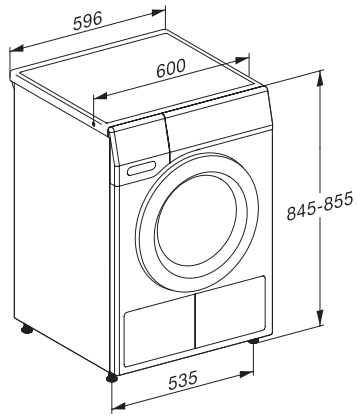

TEC235WP 8kg

T1 Varmepumpetørketrommel:

Med A++ og enestående Miele-kvalitet til attraktiv innstegspris.

EAN: 4002516480594 / Materialnummer: 11876140 /

Gammelt materialnummer: 12EC2352NDS

Express	•
Denim	•
Impregnering	•
Strykeklart	•
Sengetøy	•
Lufting varm/DryFresh	•
Tillegg tørking	
Antikrøll	•
Skånegang +	•
Varselsignal	•
Kvalitet	
Skånsomme tøyløftere	•
Sikkerhet	
PIN-kode	•
Indikator «Tøm beholder»	•
Indikator «Rengjør filter»	•
Optisk grensesnitt	•
Tekniske data	
Mål i mm (bredde)	596
Mål i mm (høyde)	850
Mål i mm (dybde)	640
Produktdybde med åpnet dør i mm	1054
Vekt i kg	51
Total tilkoblingsverdi i kW	1,10
Spenning i V	220-240
Sikring i A	10
Frekvens i Hz	50
Lengde på elektrisk ledning i m	2,0
Hermetisk lukket	•
Type kjølemiddel	R290
Kjølemiddelmengde i kg	0,11
Drivhuseffekt kjølemiddel i CO ₂ e	3
Drivhuseffekt produkt i CO ₂ e	0,33
Bytt lyspære	Serviceavdeling
Vedlagt tilbehør	
Duftampulle	•
Verdikupong for en sekundær duftampulle	•

TEC235WP 8kg

T1 Varmepumpetørketrommel:

Med A++ og enestående Miele-kvalitet til attraktiv innstegspris.

T1 installation drawing, slanted facia or straight facia, measures in mm

T1 drawing, slanted facia or straight facia, measures in mm

T1 drawing, slanted facia or straight facia, without porthole, measures in mm

T1 drawing, slanted facia or straight facia, measures in mm