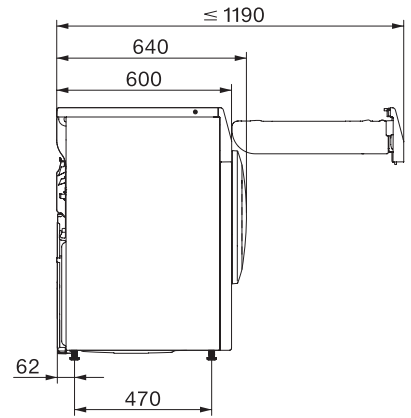

TEC235WP 8kg

T1 Varmepumpetørketrommel:

Med A++ og enestående Miele-kvalitet til attraktiv innstegspris.

EAN: 4002516480594 / Materialnummer: 11876140 /

Gammelt materialnummer: 12EC2352NDS

Express	•
Denim	•
Impregnering	•
Strykeklart	•
Sengetøy	•
Lufting varm/DryFresh	•
Tillegg tørking	
Antikrøll	•
Skånegang +	•
Varselsignal	•
Kvalitet	
Skånsomme tøyløftere	•
Sikkerhet	
PIN-kode	•
Indikator «Tøm beholder»	•
Indikator «Rengjør filter»	•
Optisk grensesnitt	•
Tekniske data	
Mål i mm (bredde)	596
Mål i mm (høyde)	850
Mål i mm (dybde)	640
Produktdybde med åpnet dør i mm	1054
Vekt i kg	51
Total tilkoblingsverdi i kW	1,10
Spenning i V	220-240
Sikring i A	10
Frekvens i Hz	50
Lengde på elektrisk ledning i m	2,0
Hermetisk lukket	•
Type kjølemiddel	R290
Kjølemiddelmengde i kg	0,11
Drivhuseffekt kjølemiddel i CO ₂ e	3
Drivhuseffekt produkt i CO ₂ e	0,33
Bytt lyspære	Serviceavdeling
Vedlagt tilbehør	
Duftampulle	•
Verdikupong for en sekundær duftampulle	•

TEC235WP 8kg

T1 Varmepumpetørketrommel:

Med A++ og enestående Miele-kvalitet til attraktiv innstegspris.

T1 installation drawing, slanted facia or straight facia, measures in mm

T1 drawing, slanted facia or straight facia, measures in mm

T1 drawing, slanted facia or straight facia, without porthole, measures in mm

T1 drawing, slanted facia or straight facia, measures in mm