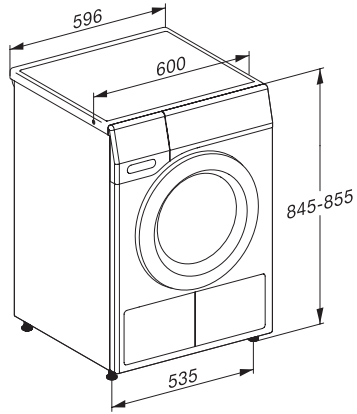

TEC225WP 8kg

T1 Varmepumpetørketrommel:

Med A++ og enestående Miele-kvalitet til attraktiv innstegspris.

EAN: 4002516484363 / Materialnummer: 11876120 /

Gammelt materialnummer: 12EC2252NDS

Express	•
Denim	•
Impregnering	•
Strykeklart	•
Sengetøy	•
Lufting varm/DryFresh	•
<b>Tillegg tørking</b>	
Antikrøll	•
Skånegang +	•
Varselsignal	•
<b>Kvalitet</b>	
Skånsomme tøyløftere	•
<b>Sikkerhet</b>	
PIN-kode	•
Indikator «Tøm beholder»	•
Indikator «Rengjør filter»	•
Optisk grensesnitt	•
<b>Tekniske data</b>	
Mål i mm (bredde)	596
Mål i mm (høyde)	850
Mål i mm (dybde)	640
Produktdybde med åpnet dør i mm	1054
Vekt i kg	51
Total tilkoblingsverdi i kW	1,10
Spenning i V	220-240
Sikring i A	10
Frekvens i Hz	50
Lengde på elektrisk ledning i m	2,0
Hermetisk lukket	•
Type kjølemiddel	R290
Kjølemiddelmengde i kg	0,11
Drivhuseffekt kjølemiddel i CO <sub>2</sub> e	3
Drivhuseffekt produkt i CO <sub>2</sub> e	0,33
Bytt lyspære	Serviceavdeling
<b>Vedlagt tilbehør</b>	
Duftampulle	•
Verdikupong for en sekundær duftampulle	•

TEC225WP 8kg

T1 Varmepumpetørketrommel:

Med A++ og enestående Miele-kvalitet til attraktiv innstegspris.

T1 installation drawing, slanted facia or straight facia, measures in mm

T1 drawing, slanted facia or straight facia, measures in mm

T1 drawing, slanted facia or straight facia, without porthole, measures in mm

T1 drawing, slanted facia or straight facia, measures in mm