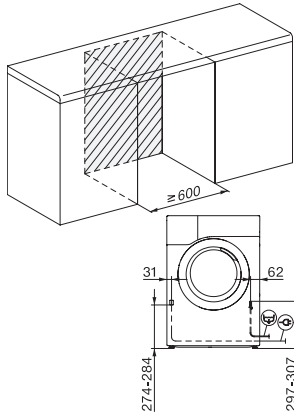

TEC225WP 8kg

T1 Varmepumpetørketrommel:

Med A++ og enestående Miele-kvalitet til attraktiv innstegspris.

EAN: 4002516484363 / Materialnummer: 11876120 /

Gammelt materialnummer: 12EC2252NDS

Express	•
Denim	•
Impregnering	•
Strykeklart	•
Sengetøy	•
Lufting varm/DryFresh	•
<b>Tillegg tørking</b>	
Antikrøll	•
Skånegang +	•
Varselsignal	•
<b>Kvalitet</b>	
Skånsomme tøyløftere	•
<b>Sikkerhet</b>	
PIN-kode	•
Indikator «Tøm beholder»	•
Indikator «Rengjør filter»	•
Optisk grensesnitt	•
<b>Tekniske data</b>	
Mål i mm (bredde)	596
Mål i mm (høyde)	850
Mål i mm (dybde)	640
Produktdybde med åpnet dør i mm	1054
Vekt i kg	51
Total tilkoblingsverdi i kW	1,10
Spenning i V	220-240
Sikring i A	10
Frekvens i Hz	50
Lengde på elektrisk ledning i m	2,0
Hermetisk lukket	•
Type kjølemiddel	R290
Kjølemiddelmengde i kg	0,11
Drivhuseffekt kjølemiddel i CO <sub>2</sub> e	3
Drivhuseffekt produkt i CO <sub>2</sub> e	0,33
Bytt lyspære	Serviceavdeling
<b>Vedlagt tilbehør</b>	
Duftampulle	•
Verdikupong for en sekundær duftampulle	•

TEC225WP 8kg

T1 Varmepumpetørketrommel:

Med A++ og enestående Miele-kvalitet til attraktiv innstegspris.

T1 installation drawing, slanted facia or straight facia, measures in mm

T1 drawing, slanted facia or straight facia, measures in mm

T1 drawing, slanted facia or straight facia, without porthole, measures in mm

T1 drawing, slanted facia or straight facia, measures in mm