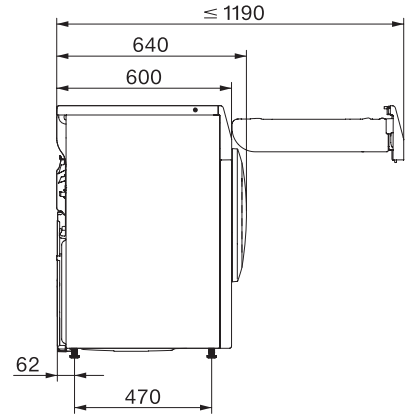

TCC230WP 8kg

T1 Varmepumpetørketrommel:

Med A++ og enestående Miele-kvalitet til attraktiv innstegspris.

EAN: 4002516479048 / Materialnummer: 11876100 /

Gammelt materialnummer: 12CC2302NDS

Denim	•
Impregnering	•
Strykeklart	•
Sengetøy	•
Lufting varm/DryFresh	•
<b>Tillegg tørking</b>	
Antikrøll	•
Skånegang +	•
Varselsignal	•
<b>Kvalitet</b>	
Skånsomme tøyløftere	•
<b>Sikkerhet</b>	
PIN-kode	•
Indikator «Tøm beholder»	•
Indikator «Rengjør filter»	•
Optisk grensesnitt	•
<b>Tekniske data</b>	
Mål i mm (bredde)	596
Mål i mm (høyde)	850
Mål i mm (dybde)	640
Produktdybde med åpnet dør i mm	1054
Vekt i kg	51
Total tilkoblingsverdi i kW	1,10
Spenning i V	220-240
Sikring i A	10
Frekvens i Hz	50
Lengde på elektrisk ledning i m	2,0
Hermetisk lukket	•
Type kjølemiddel	R290
Kjølemiddelmengde i kg	0,11
Drivhuseffekt kjølemiddel i CO <sub>2</sub> e	3
Drivhuseffekt produkt i CO <sub>2</sub> e	0,33
Bytt lyspære	Serviceavdeling
<b>Vedlagt tilbehør</b>	
Duftampulle	•
Verdikupong for en sekundær duftampulle	•

TCC230WP 8kg

T1 Varmepumpetørketrommel:

Med A++ og enestående Miele-kvalitet til attraktiv innstegspris.

T1 installation drawing, slanted facia or straight facia, measures in mm

T1 drawing, slanted facia or straight facia, measures in mm

T1 drawing, slanted facia or straight facia, without porthole, measures in mm

T1 drawing, slanted facia or straight facia, measures in mm