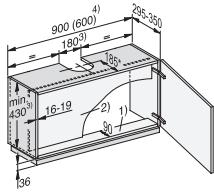

DAS 2920 EXTA
Slimline-ventilatorer
kan kombineres med en ekstern vifte

DAS2920, DAS2920EXTA, DAS2922Living, DAS4920,
Installation drawings