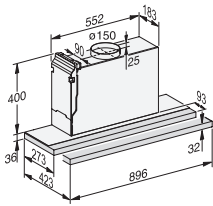

DAS 2920 EXTA
Slimline-ventilatorer
kan kombineres med en ekstern vifte

DAS2920, DAS2920EXTA, DAS2922Living, DAS4920,
Installation drawings