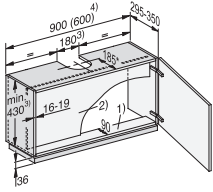

DAS 2920 EXTA
Slimline-ventilatorer
kan kombineres med en ekstern vifte

DAS2920, DAS2920EXTA, DAS2922Living, DAS4920,
Installation drawings