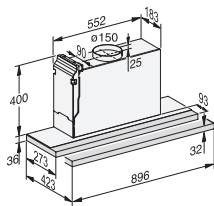

DAS 2920 EXTA
Slimline-ventilatorer
kan kombineres med en ekstern vifte

DAS2920, DAS2920EXTA, DAS2922Living, DAS4920,
Installation drawings