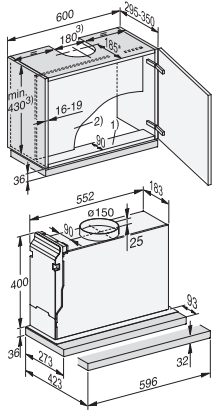

DAS 2620 EXTA
Slimline-ventilatorer
kan kombineres med en ekstern vifte

DAS2620, DAS2620-1, DAS2622 Living, DAS2620 EXTA,
DAS4620, Installation drawings