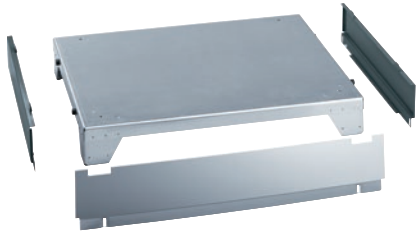

APDR 004

Lukket sokkel, 13 cm høy

for ergonomisk innlegging og uttak av tørketrommelen.

- Kan skrues sammen med tørketrommelen

EAN: 4002516441656 / Materialnummer: 11792060 /
Gammelt materialnummer: 59520004EU

Produktkategori	
Tørketromler	•
Maskin-/tilbehørstilknytning	
PT 8331	•
PT 8333	•
PT 8333 HW	•
PT 8337	•
PT 8337 HW	•
PDR 518	•
PDR 918	•
Produktkategori	
Sokkel	•
Produktegenskaper	
Elektrotilkobling	OHNE
Material	Rustfritt stål, Stålplate galvanis./pulverbel.
Farge	Jerngrå
Mål og vekt	
Utvendig mål, nett høyde i mm	127
Utvendig mål, nett bredde i mm	880
Utvendig mål, nett dybde i mm	864
Utvendig mål, brutt høyde i mm	150
Utvendig mål, brutt bredde i mm	900
Utvendig mål, brutt dybde i mm	900
Nettvekt [kg]	25,00
Bruttvekt i kg	28,00