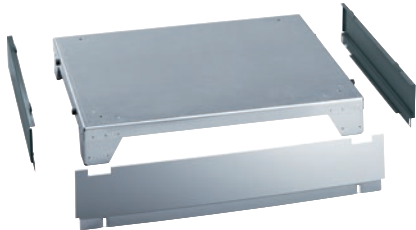

APDR 003

Lukket sokkel, 13 cm høy
for ergonomisk innlegging og uttak av tørketrommelen.

- Kan skrues sammen med tørketrommelen

EAN: 4002516441649 / Materialnummer: 11792050 /
Gammelt materialnummer: 59520003EU

Produktkategori	
Tørketromler	•
Produkt-/tilbehørskategori	
PT 8251	•
PT 8251 COP	•
PT 8253	•
PT 8257	•
PT 8331 COP	•
PDR 514	•
PDR 914	•
Produktkategori	
Sokkel	•
Produktegenskaper	
Elektrotilkobling	OHNE
Material	Rustfritt stål, Stålplate galvanis./pulverbel.
Farge	null, Jerngrå
Mål og vekt	
Utvendig mål, nett høyde i mm	127
Utvendig mål, nett bredde i mm	880
Utvendig mål, nett dybde i mm	679
Utvendig mål, brutt høyde i mm	145
Utvendig mål, brutt bredde i mm	895
Utvendig mål, brutt dybde i mm	705
Nettvekt [kg]	17,60
Bruttvekt i kg	20,50