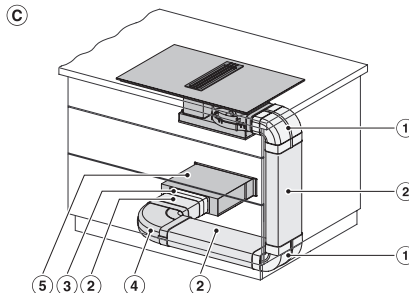

KMDA 7476 FL

Induksjonstopp med integrert ventilator

med to ekstra store PowerFlex XL-kokeområder og ventilator i flukt med toppen

KMDA 7633, KMDA 7634, KMDA 7476 - built-in version 5 (Installation drawing)

KMDA 7633, KMDA 7634, KMDA 7476 - built-in version 2 (Installation drawing)

KMDA 7633, KMDA 7634, KMDA 7476 - built-in version 5 (Installation drawing)