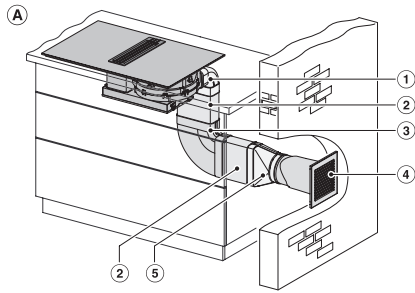

KMDA 7476 FL

Induksjonstopp med integrert ventilator

med to ekstra store PowerFlex XL-kokeområder og ventilator i flukt med toppen

KMDA 7633, KMDA 7634, KMDA 7476 - built-in version 5 (Installation drawing)

KMDA 7633, KMDA 7634, KMDA 7476 - built-in version 2 (Installation drawing)

KMDA 7633, KMDA 7634, KMDA 7476 - built-in version 5 (Installation drawing)