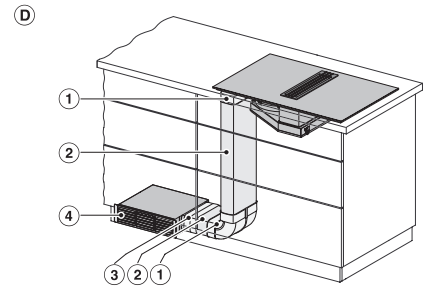

KMDA 7633, KMDA 7634, KMDA 7476 Built-in version 1 (Installation drawing)