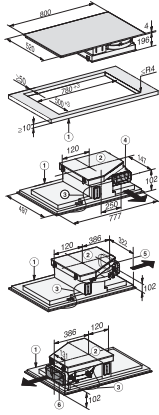

Tilkobling for kontaktbryter for vindu

•

Tekniske data

Mål i mm (bredde)	800
Mål i mm (høyde)	200
Mål i mm (dybde)	520
Utskjæringsmål i mm (bredde) ved ovenpåliggende montering	780
Utskjæringsmål i mm (dybde) ved ovenpåliggende montering	500
Innbyggingshøyde med koblingsboks i mm	200
Innvendig utskjæringsmål i mm (bredde) ved planlimt montering	780
Innvendig utskjæringsmål i mm (dybde) ved planlimt montering	500
Vekt i kg	20
Ytre utskjæringsmål i mm (bredde) ved planlimt montering	804
Ytre utskjæringsmål i mm (dybde) ved planlimt montering	524
Total tilkoblingsverdi i kW	7,50
Spennning i V	230
Frekvens i Hz	50-60
Lengde på elektrisk ledning i m	1,44
Vedlagt tilbehør	
Nettkabel	Ja

KMDA 7476 FL

Induksjonstopp med integrert ventilator

med to ekstra store PowerFlex XL-kokeområder og ventilator i flukt med toppen

KMDA 7633 FL, KMDA 7634 FL, KMDA 7476 FL – flush (Installation drawing)

KMDA 7633 FL, KMDA 7634 FL, KMDA 7476 FL – frameless supported (Installation drawing)