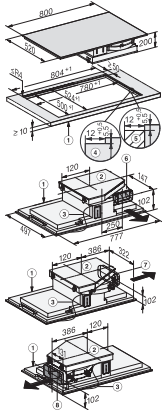

Tilkobling for kontaktbryter for vindu

•

Tekniske data

Mål i mm (bredde)	800
Mål i mm (høyde)	200
Mål i mm (dybde)	520
Utskjæringsmål i mm (bredde) ved ovenpåliggende montering	780
Utskjæringsmål i mm (dybde) ved ovenpåliggende montering	500
Innbyggingshøyde med koblingsboks i mm	200
Innvendig utskjæringsmål i mm (bredde) ved planlimt montering	780
Innvendig utskjæringsmål i mm (dybde) ved planlimt montering	500
Vekt i kg	20
Ytre utskjæringsmål i mm (bredde) ved planlimt montering	804
Ytre utskjæringsmål i mm (dybde) ved planlimt montering	524
Total tilkoblingsverdi i kW	7,50
Spennning i V	230
Frekvens i Hz	50-60
Lengde på elektrisk ledning i m	1,44
Vedlagt tilbehør	
Nettkabel	Ja

KMDA 7476 FL

Induksjonstopp med integrert ventilator

med to ekstra store PowerFlex XL-kokeområder og ventilator i flukt med toppen

KMDA 7633 FL, KMDA 7634 FL, KMDA 7476 FL – flush (Installation drawing)

KMDA 7633 FL, KMDA 7634 FL, KMDA 7476 FL – frameless supported (Installation drawing)