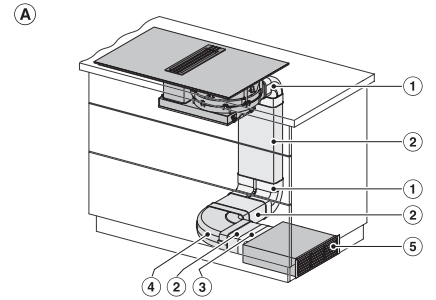

Tilkobling for kontaktbryter for vindu

•

Tekniske data

Mål i mm (bredde)	800
Mål i mm (høyde)	200
Mål i mm (dybde)	520
Utskjæringsmål i mm (bredde) ved ovenpåliggende montering	780
Utskjæringsmål i mm (dybde) ved ovenpåliggende montering	500
Innbyggingshøyde med koblingsboks i mm	200
Innvendig utskjæringsmål i mm (bredde) ved planlimt montering	780
Innvendig utskjæringsmål i mm (dybde) ved planlimt montering	500
Vekt i kg	20
Ytre utskjæringsmål i mm (bredde) ved planlimt montering	804
Ytre utskjæringsmål i mm (dybde) ved planlimt montering	524
Total tilkoblingsverdi i kW	7,50
Spennning i V	230
Frekvens i Hz	50-60
Lengde på elektrisk ledning i m	1,44
Vedlagt tilbehør	
Nettkabel	Ja

KMDA 7476 FL

Induksjonstopp med integrert ventilator

med to ekstra store PowerFlex XL-kokeområder og ventilator i flukt med toppen

KMDA 7633 FL, KMDA 7634 FL, KMDA 7476 FL – flush (Installation drawing)

KMDA 7633 FL, KMDA 7634 FL, KMDA 7476 FL – frameless supported (Installation drawing)