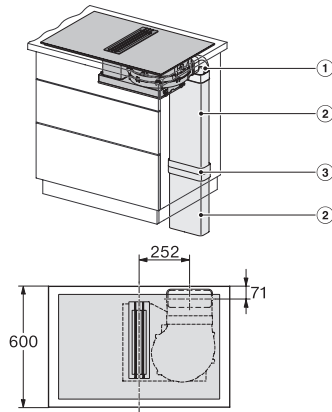

KMDA 7633, KMDA 7634, KMDA 7476 - built-in version 10 (Installation drawing)