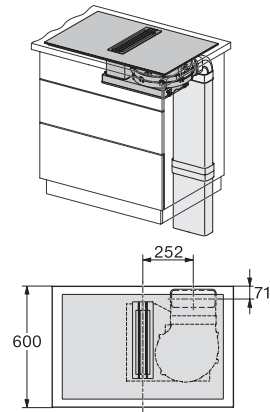

KMDA 7633, KMDA 7634, KMDA 7476 - built-in version 10 (Installation drawing)