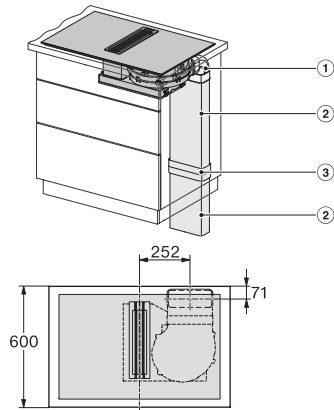

KMDA 7476 FR

Induksjonstopp med integrert ventilator

med to ekstra store PowerFlex XL-kokeområder og ventilator i flukt med toppen

KMDA 7633, KMDA 7634, KMDA 7476 - built-in version 10 (Installation drawing)