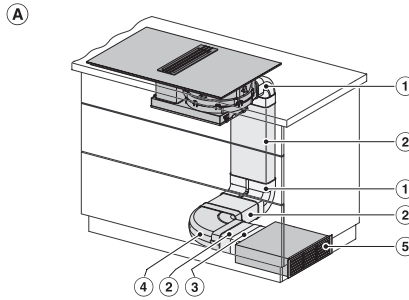

KMDA 7476 FR

Induksjonstopp med integrert ventilator

med to ekstra store PowerFlex XL-kokeområder og ventilator i flukt med toppen

KMDA 7633, KMDA 7634, KMDA 7476 - built-in version
2 (Installation drawing)

KMDA 7633, KMDA 7634, KMDA 7476 - built-in version
5 (Installation drawing)

KMDA 7633, KMDA 7634, KMDA 7476 - built-in version
8 (Installation drawing)