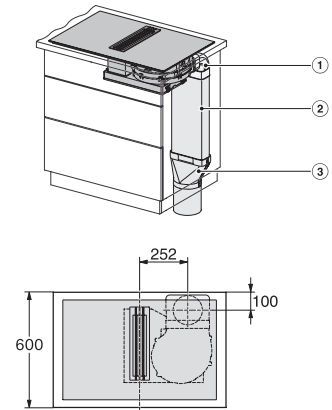

KMDA 7633, KMDA 7634, KMDA 7476 - built-in version 11 (Installation drawing)