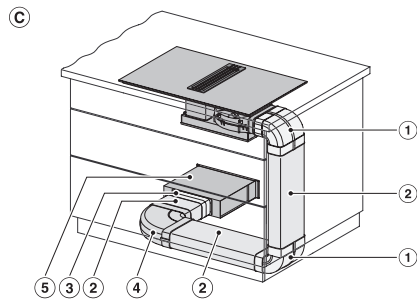

KMDA 7476 FR

Induksjonstopp med integrert ventilator

med to ekstra store PowerFlex XL-kokeområder og ventilator i flukt med toppen

KMDA 7633, KMDA 7634, KMDA 7476 - built-in version
2 (Installation drawing)

KMDA 7633, KMDA 7634, KMDA 7476 - built-in version
5 (Installation drawing)

KMDA 7633, KMDA 7634, KMDA 7476 - built-in version
8 (Installation drawing)