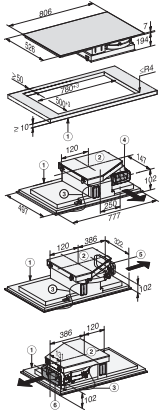

KMDA 7476 FR

Induksjonstopp med integrert ventilator

med to ekstra store PowerFlex XL-kokeområder og ventilator i flukt med toppen

KMDA 7633 FR, KMDA 7634 FR, KMDA 7476 FR
(Installation drawing)