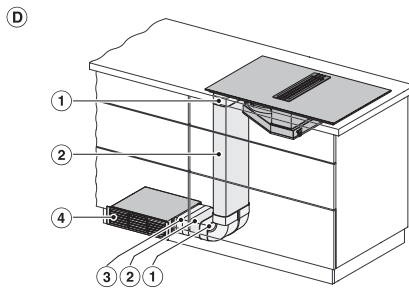

KMDA 7633, KMDA 7634, KMDA 7476 Built-in version
1 (Installation drawing)