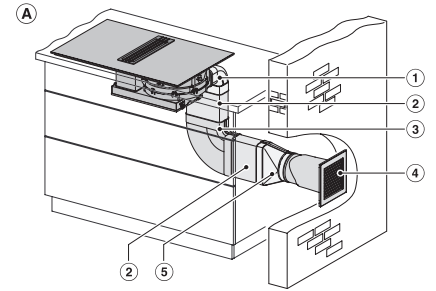

## KMDA 7476 FR

Induksjonstopp med integrert ventilator

med to ekstra store PowerFlex XL-kokeområder og ventilator i flukt med toppen

KMDA 7633 FR, KMDA 7634 FR, KMDA 7476 FR  
(Installation drawing)

KMDA 7633, KMDA 7634, KMDA 7476 Built-in version  
1 (Installation drawing)