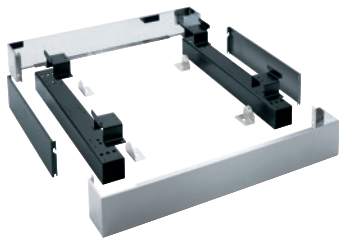

## APWM 027

Lukket sokkel, 17 cm høy

for ergonomisk riktig arbeidsstilling ved innlegging og uttak av vaskemaskin.

- Kan skrues sammen med vaskemaskinen

EAN: 4002516437796 / Materialnummer: 11783020 /  
Gammelt materialnummer: 59510027EU

<b>Produktkategori</b>	
Vaskemaskiner	•
<b>Maskin-/tilbehørtilknytning</b>	
PW 6323	•
<b>Produktkategori</b>	
Sokkel	•
<b>Produktegenskaper</b>	
Elektrotilkobling	OHNE
Material	Rustfritt stål
Farge	Rustfritt stål
<b>Mål og vekt</b>	
Utvendig mål, nettohøyde i mm	170
Utvendig mål, nettobredde i mm	1558
Utvendig mål, nettodybde i mm	870
Utvendig mål, bruttohøyde i mm	354
Utvendig mål, bruttbredde i mm	1798
Utvendig mål, bruttdybde i mm	486
Nettvekt [kg]	35,00
Bruttovekt i kg	65,00