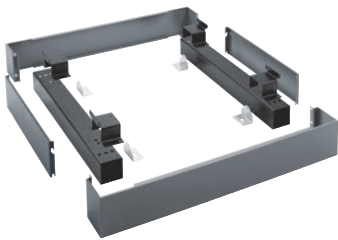

## APWM 026

Lukket sokkel, 17 cm høy

for ergonomisk riktig arbeidsstilling ved innlegging og uttak av vaskemaskin.

- Kan skrues sammen med vaskemaskinen

EAN: 4002516437789 / Materialnummer: 11783010 /  
Gammelt materialnummer: 59510026EU

<b>Produktkategori</b>	
Vaskemaskiner	•
<b>Maskin-/tilbehørtilknytning</b>	
PW 6243	•
<b>Produktkategori</b>	
Sokkel	•
<b>Produktegenskaper</b>	
Elektrotilkobling	OHNE
Material	Stålplate galvanis./pulverbel.
Farge	Jerngrå
<b>Mål og vekt</b>	
Utvendig mål, nettohøyde i mm	170
Utvendig mål, nettobredde i mm	1337
Utvendig mål, nettodybde i mm	870
Utvendig mål, bruttohøyde i mm	354
Utvendig mål, bruttbredde i mm	1798
Utvendig mål, bruttdybde i mm	486
Nettovekt [kg]	35,00
Bruttovekt i kg	65,00