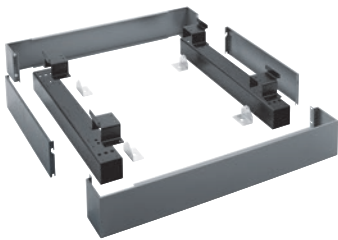

APWM 024

Lukket sokkel, 17 cm høy

for ergonomisk riktig arbeidsstilling ved innlegging og uttak av vaskemaskin.

- Kan skrues sammen med vaskemaskinen

EAN: 4002516437765 / Materialnummer: 11782990 /
Gammelt materialnummer: 59510024EU

Produktkategori	
Vaskemaskiner	•
Maskin-/tilbehørtilknytning	
PW 6163	•
Produktkategori	
Sokkel	•
Produktegenskaper	
Elektrotilkobling	OHNE
Material	Stålplate galvanis./pulverbel.
Farge	Jerngrå
Mål og vekt	
Utvendig mål, nettohøyde i mm	170
Utvendig mål, nettobredde i mm	1110
Utvendig mål, nettodybde i mm	870
Utvendig mål, bruttohøyde i mm	354
Utvendig mål, bruttbredde i mm	1798
Utvendig mål, bruttdybde i mm	486
Nettovekt [kg]	33,50
Bruttovekt i kg	65,00