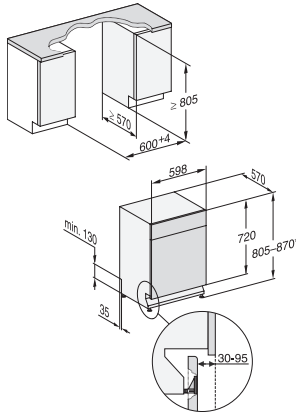

G 7113 SCU AutoDos

Oppvaskmaskin for plassering under benk

med automatisk dosering takket være AutoDos med integrert PowerDisk.

G7000, built under, dishwasher, 60cm (installation drawing)