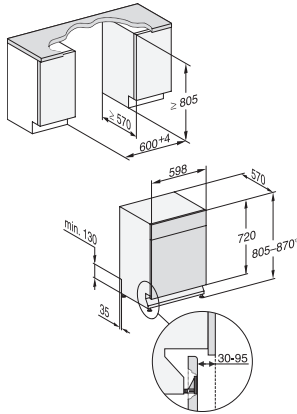

G 7113 SCU AutoDos

Oppvaskmaskin for plassering under benk med automatisk dosering takket være AutoDos med integrert PowerDisk.

G7000, built under, dishwasher, 60cm (installation drawing)