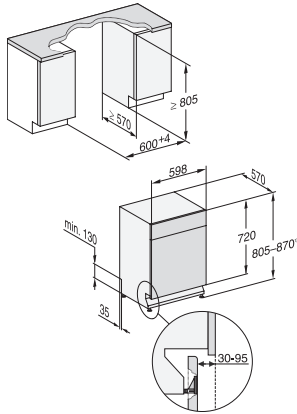

G 7110 SCU AutoDos

Oppvaskmaskin for plassering under benk

med automatisk dosering takket være AutoDos med integrert PowerDisk.

G7000, built under, dishwasher, 60cm (installation drawing)