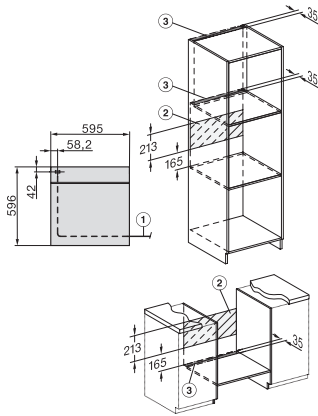

H 2266-1 BP Active
Stekeovn
med timer, XL-ovnsrom og pyrolyse til gunstig pris.

H226x-1B/BP/E/EP/I/IP, H2760B/BP, H28x0B/BP, H7x6xB/BP/BPX installation drawings