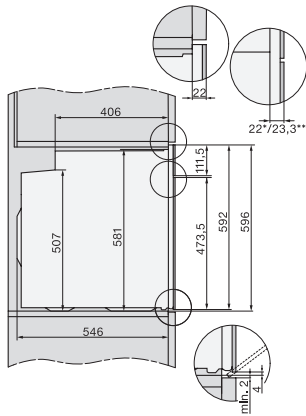

H2760B/BP, H28x0B/BP, H7x6xB/BP/BPX, DGC7351, DGC7151, installation drawings