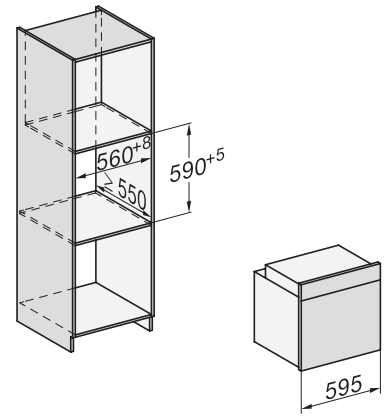

H226x-1B/BP/E/EP/I/IP, H2760B/BP, H28x0B/BP, H7x6xB/BP/BPX, installation drawings