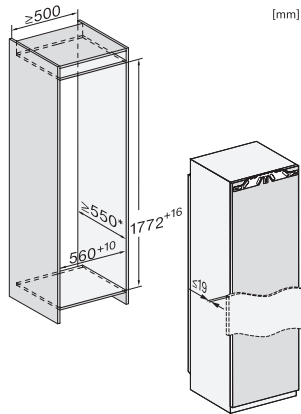

FNS 7794 E

Innbyggingsfryseskap

med NoFrost og åtte fryseskuffer på teleskopskinner for maks. komfort.

K7733E, K7763E, K7732D, K7732E, K7734F, K7764E, K7743E, K7744E, K7773D, K7774D, built-in (footnote*) (drawings)