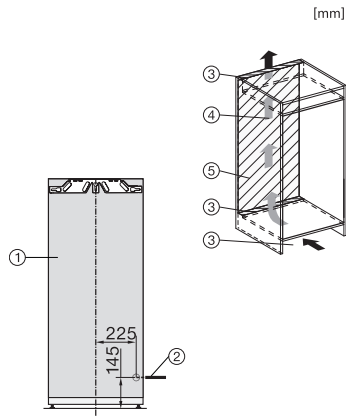

FNS 7470 D
Innbyggingsfryseskap
med NoFrost og seks fryseskuffer for maksimal komfort.

K7433E, K7434E, K7464E, K7443D, K7444D, K7473D, K7474D, FNS74470D, installation (footnote*) (installation drawings)