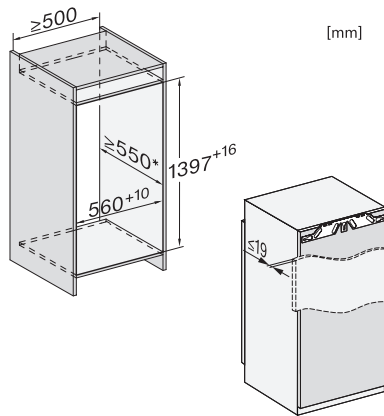

K7433E, K7434E, K7464E, K7443D, K7444D, K7473D, K7474D, FNS7470D, built-in (footnote*) (installation drawings)