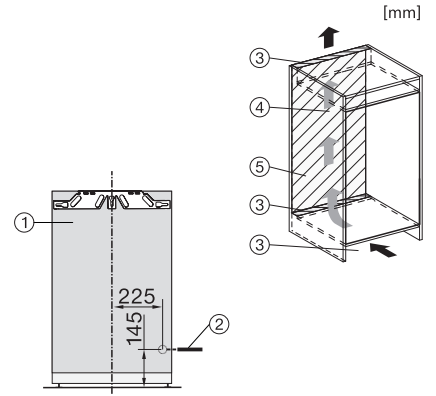

FNS7140B, FNS7140C, FNS7140D, FNS7140E, installation (*footnote) (installation drawings)