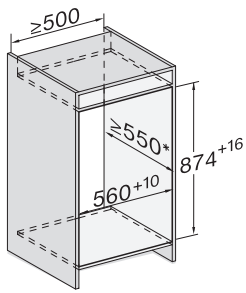

FNS 7140 E
Innbyggingsfryseskap
med NoFrost og fire fryseskuffer for maksimal komfort.