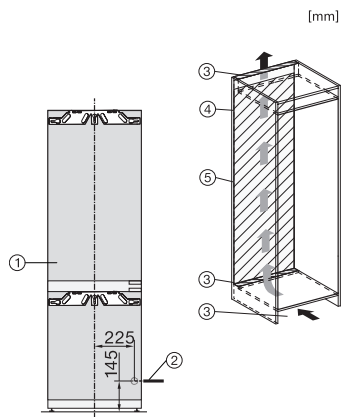

KFN 7774 D

Kjøl/frys-kombinasjon for innbygging

med PerfectFresh Active, DynaCool og NoFrost for optimal oppbevaring.

KFN7734C, KFN7734F, KFN7734D, KFN7764D, KFN7785D, KFN7744E, KFN7774D, installation (footnote*) (installation drawings)