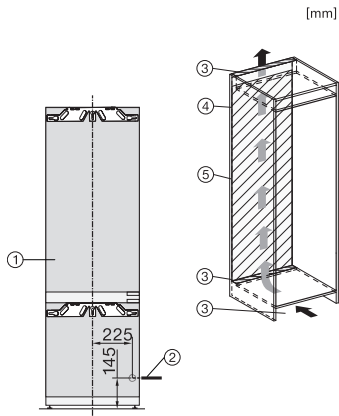

KF 7772 B

Kjøl/frys-kombinasjon for innbygging

med PerfectFresh Active for optimal friskhet, DynaCool for optimal oppbevaring.

KF7742D, KF7772B, installation (footnote*) (installation drawings)