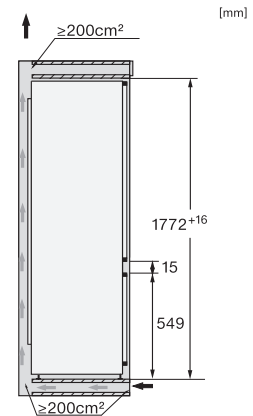

Akustisk døralarm	•
Akustisk temperaturalarm fryser	•
Akustisk temperaturalarm	•
Optisk døralarm	•
Optisk temperaturalarm	•
Strømbruddsindikator, frysedel	•
Tekniske data	
Nisjebredde i mm min.	560
Nisjebredde i mm maks.	570
Nisjehøyde i mm min.	1772
Nisjehøyde i mm maks.	1788
Nisjedybde i mm	550
Produktbredde i mm	559
Produktthøyde i mm	1770
Produkttdybde i mm	546
Vekt i kg	73,7
Festeteknikk	direktemontering
Maks. dørvekt for kjøledel i kg	18
Maks dørvekt for frysedel i kg	12
Klimaklasse	SN-T
Kjølesone i l	202
derav PerfectFresh-sone i l	71
4-stjerners fryseseone i l	54
Totalt nyttevolum i l	256
Lagringstid ved feil i t	9
Frysekapasitet i kg/24 h	4,00
Støyklasse (A–D)	B
Lydnivå i dB(A) re1pW	33
Strømforbruk i milliampere (mA)	1400
Spennning i V	220-240
Sikring i A	10
Faseantall	1
Frekvens i Hz	50-60
Lengde på elektrisk ledning i m	2,2
Bytt lyspære	Kundendienst
Vedlagt tilbehør	
Eggholder	•
Sorteringsboks PerfectFresh	•
Kjølelementer	•
Isbitskål	•

KF7742D, KF7772B, side view (installation drawings)