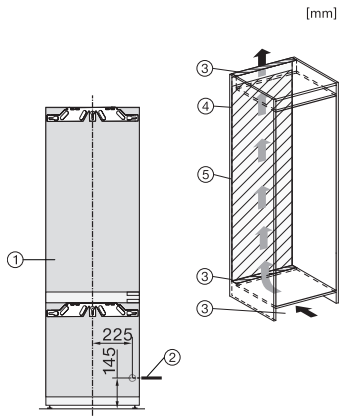

KF 7772 B

Kjøl/frys-kombinasjon for innbygging

med PerfectFresh Active for optimal friskhet, DynaCool for optimal oppbevaring.

KF7742B, KF7742C, KF7742D, KF7772B, installation (footnote*) (installation drawings)