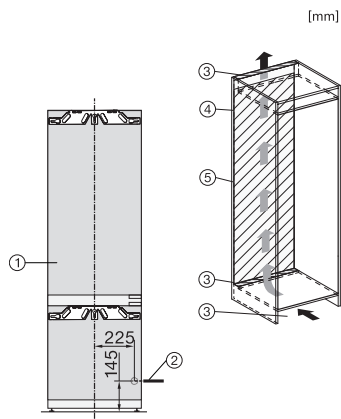

KF 7742 D

Kjøl/frys-kombinasjon for innbygging

for profesjonell oppbevaring, takket være PerfectFresh Pro og DynaCool.

KF7742D, KF7772B, installation (footnote*) (installation drawings)