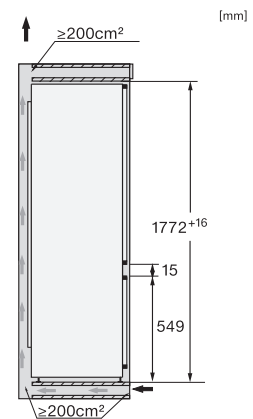

KF 7742 D

Kjøl/frys-kombinasjon for innbygging

for profesjonell oppbevaring, takket være PerfectFresh Pro og DynaCool.

EAN: 4002516379195 / Materialnummer: 11642240 /
Gammelt materialnummer: 38774200EU1

Tekniske data	
Nisjebredde i mm min.	560
Nisjebredde i mm maks.	570
Nisjehøyde i mm min.	1772
Nisjehøyde i mm maks.	1788
Nisjedybde i mm	550
Produktbredde i mm	559
Produktthøyde i mm	1770
Produktdybde i mm	546
Vekt i kg	61,0
Festeteknikk	direktemontering
Maks. dørvekt for kjøledel i kg	18
Maks dørvekt for frysedel i kg	12
Klimaklasse	SN-T
Kjølesone i l	201
derav PerfectFresh-sone i l	71
4-stjerners frysesone i l	54
Totalt nyttevolum i l	255
Lagringstid ved feil i t	9
Frysekapasitet i kg/24 h	4,00
Støyklasse (A-D)	B
Lydnivå i dB(A) re1pW	34
Strømforbruk i milliampere (mA)	1400
Spenning i V	220-240
Sikring i A	10
Faseantall	1
Frekvens i Hz	50
Lengde på elektrisk ledning i m	2,2
Bytt lyspære	Kundendienst
Vedlagt tilbehør	
Eggholder	•
Kjølelementer	•
Isbitskål	•

KF7742D, KF7772B, side view (installation drawings)