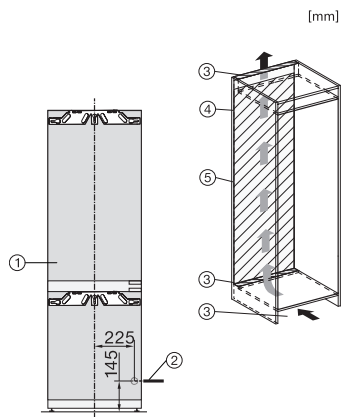

KFN 7785 D

Kjøl/frys-kombinasjon for innbygging

med individuell komfort takket være FlexiLight 2.0, Dyna Cool, NoFrost & My Ice.

KFN7734C, KFN7734F, KFN7734D, KFN7764D, KFN7785D, KFN7744E, KFN7774D, installation (footnote*) (installation drawings)