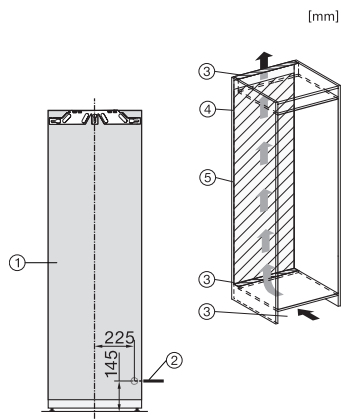

K 7743 E

Kjøleskap for innbygging

for profesjonell oppbevaring, takket være PerfectFresh Pro og DynaCool.

K7733E, K7763E, K7732E, K7734F, K7764E, K7743E, K7744E, K7773D, K7774D (footnote*) (installation drawings)