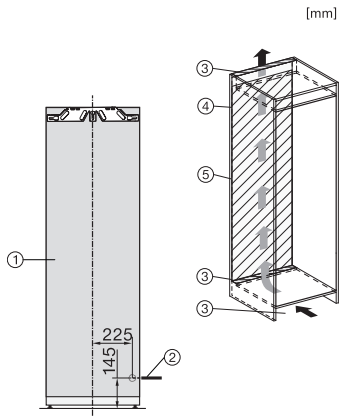

K 7743 E

Kjøleskap for innbygging

for profesjonell oppbevaring, takket være PerfectFresh Pro og DynaCool.

K7733E, K7763E, K7732E, K7734F, K7764E, K7743E, K7744E, K7773D, K7774D (footnote*) (installation drawings)