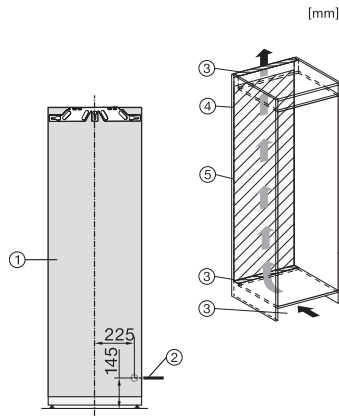

K 7763 E

Kjøleskap for innbygging

for økt komfort og fleksibilitet med DailyFresh, FlexiLight 2.0. og DynaCool.

K7733E, K7763E, K7732E, K7734F, K7764E, K7743E, K7743D, K7744E, K7773D, K7774D (footnote*) (installation drawings)