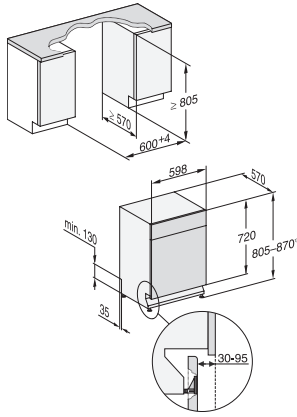

Nisjehøyde maksimal i mm 870

Nisjedybde i mm 570

Produktbredde i mm 598

Produktthøyde i mm 805

Produkttybde i mm 570

Produkttybde med åpnet dør i cm 116,5

Nettovekt i kg 45,0

Total tilkoblingsverdi i kW 2,00

G7000, built under, dishwasher, 60cm (installation drawing)