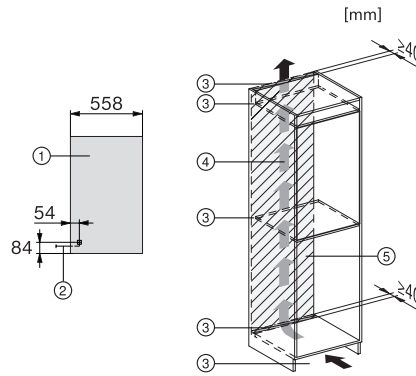

<b>Produktkategori</b>	
Kjøleskap	•
<b>Konstruksjon</b>	
Innbyggingsprodukt	•
Innbyggingsprodukt, integrert	•
Dørhengsel	kan veksles til høyre
Dørhengsler, kan hengesles om	•
<b>Design</b>	
Belysning kjølesone	LED
<b>Styring</b>	
Betjeningskonsept	TouchControl
Kjøledel kan skrus av	Nei
Uavhengig temperaturregulering av kjøle- og frysese	Nei
Superkjøl	•
Antall temperatursoner	1
<b>Kjøleprodukt/-sone</b>	
Antall hyller	4
Antall flaskehuller for syltetøyglass osv.	2
Flaskehuller	1
Hyller i døren	3
<b>Effektivitet og bærekraft</b>	
Energiklasse (A til G)	F
Energiforbruk per år i kWh	117,17
Energiforbruk per 24 t i kWh	0,32
<b>Sikkerhet</b>	
Akustisk døralarm	•
<b>Tekniske data</b>	
Nisjebredde i mm min.	560
Nisjebredde i mm maks.	568
Nisjehøyde i mm min.	874
Nisjehøyde i mm maks.	881
Nisjedybde i mm	550
Produktbredde i mm	558
Produktthøyde i mm	874
Produkttybde i mm	545
Vekt i kg	33,7
Festeteknikk	direktemontering
Maks. dørvekt for kjøledel i kg	19
Klimaklasse	SN-ST
Kjølesone i l	144
Totalt nyttevolum i l	144
Lydnivåklasse (A-D)	B
Støyutslipp i dB(A) re1pW	33
Strømforbruk i milliampere (mA)	700
Spenning i V	220-240
Sikring i A	10
Faseantall	1
Frekvens i Hz	50
Lengde på elektrisk ledning i m	2,3
Bytt lyspære	Serviceavdeling

K7113D, K7113F, K7114E, K7103F, K7103D, K7104E,  
built-in (footnote\*) (installation drawings)

K7113D, K7113F, K7114E, K7103F, K7103D, K7104E,  
installation (footnote\*) (installation drawings)

K7113D, K7113F, K7114E, K7103F, K7103D, K7104E,  
side view (installation drawings)