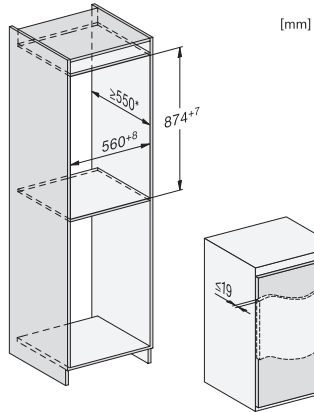

K 7113 F
Kjøleskap for innbygging
med LED-belysning for mer komfort.

K7113D, K7113F, K7114E, K7103F, K7103D, K7104E,
built-in (footnote*) (installation drawings)