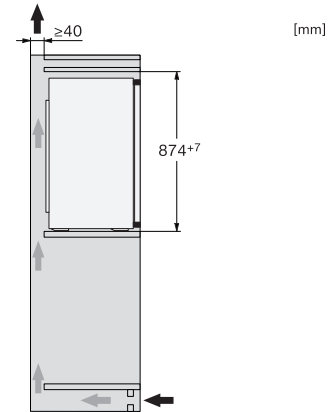

K7113D, K7113F, K7114E, K7103F, K7103D, K7104E,
side view (installation drawings)