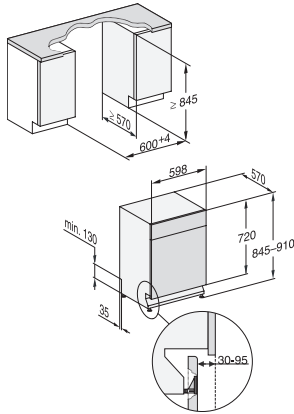

G 5217 SCU XXL Active Plus
Underbygde oppvaskmaskiner XXL
for optimale tørkeresultater takket være AutoOpen-tørking.

G7000, NER, built under, XXL, dishwasher, 60cm
(installation drawing)