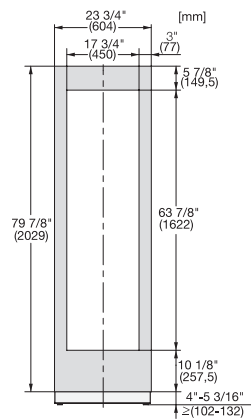

KFP 2455 ed/cs

Front i rustfritt stål

for attraktiv integrering av MasterCool-vinskap på kjøkkenet ditt.

EAN: 4002516324638 / Materialnummer: 11499630 /  
Gammelt materialnummer: 38996094EU1

- for 60 cm brede vinskap

KFP 2455 ed/cs

Front i rustfritt stål

for attraktiv integrering av MasterCool-vinskap på kjøkkenet ditt.

KFP2455ed/cs, KFP2454ed/cs, front panel, front dimensions, MasterCool, installation drawings