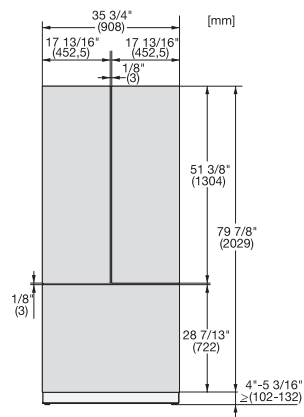

KFP 3635 ed/cs

Front i rustfritt stål

for attraktiv integrering av MasterCool FrenchDoor på kjøkkenet ditt.

EAN: 4002516324522 / Materialnummer: 11499420 /
Gammelt materialnummer: 38996091EU1

- for venstre og høyre dør til KF 2981 Vi og KF 2982 Vi

KFP 3635 ed/cs

Front i rustfritt stål

for attraktiv integrering av MasterCool FrenchDoor på kjøkkenet ditt.

KFP3635ed/cs, KFP3634ed/cs R, KFP3634ed/
cs L, KFP3634ed/cs, Front panel, Front dimensions,
MasterCool, sketch