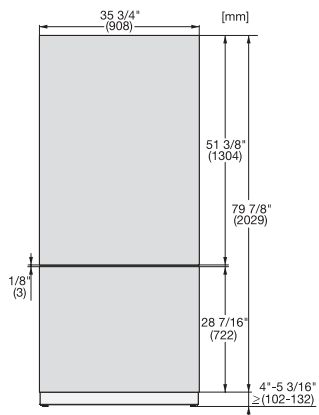

KFP 3625 ed/cs

Front i rustfritt stål

for integrering av MasterCool-kjøle- og frysenskap på kjøkkenet ditt.

EAN: 4002516324607 / Materialnummer: 11499150 /
Gammelt materialnummer: 38996089EU1

- til den nedre døren på 90 cm brede kombiskap

KFP 3625 ed/cs

Front i rustfritt stål

for integrering av MasterCool-kjøle- og frysenskap på kjøkkenet ditt.

KFP3615ed/cs, KFP3625ed/cs, KFP3614ed/cs,
KFP3624ed/cs Front panel, Front dimensions, MasterCool,
installation drawings